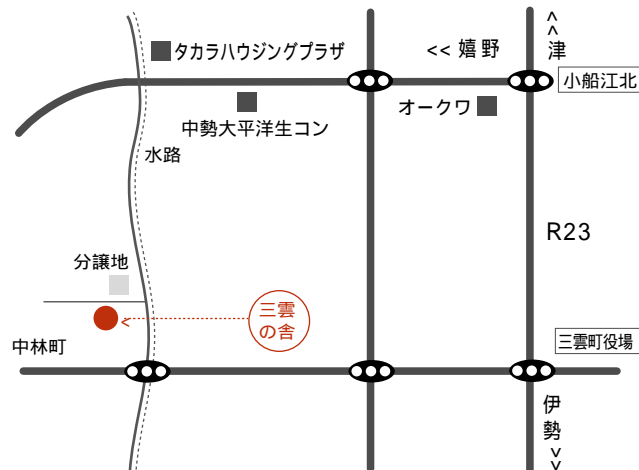

三重の木で家をつくる会
事務局

●I 設計室
四日市市本町7-8
TEL (0593)51-8301
<http://www.mieno-ki.com>

主催 三重の木で家をつくる会・後援 中勢森林組合